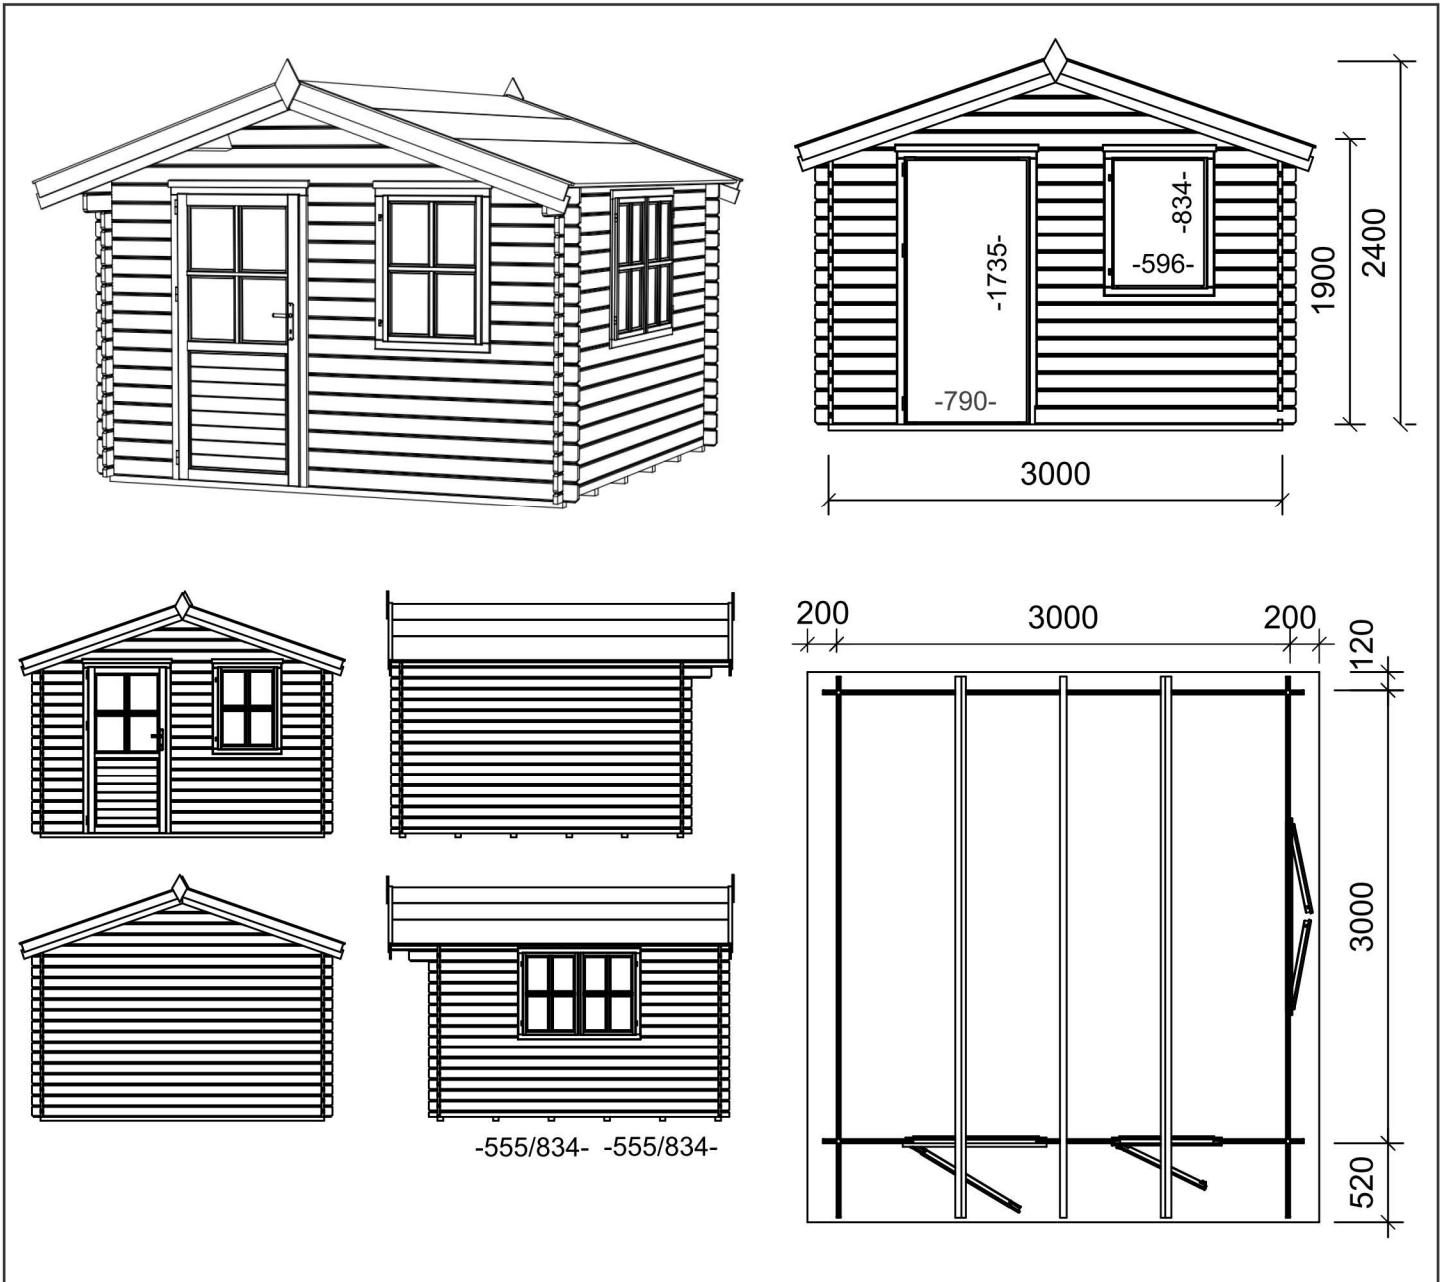

Spree 3030 28(122) F1R0B0

										
	Art. N.	EAN. N.	9 m ²	19,35m ³	13,0m ²	34Truck 2x5 4x6	X mm	Y mm	Z mm	kg
	G2844699N	5999553063103					1160	3600	460	570