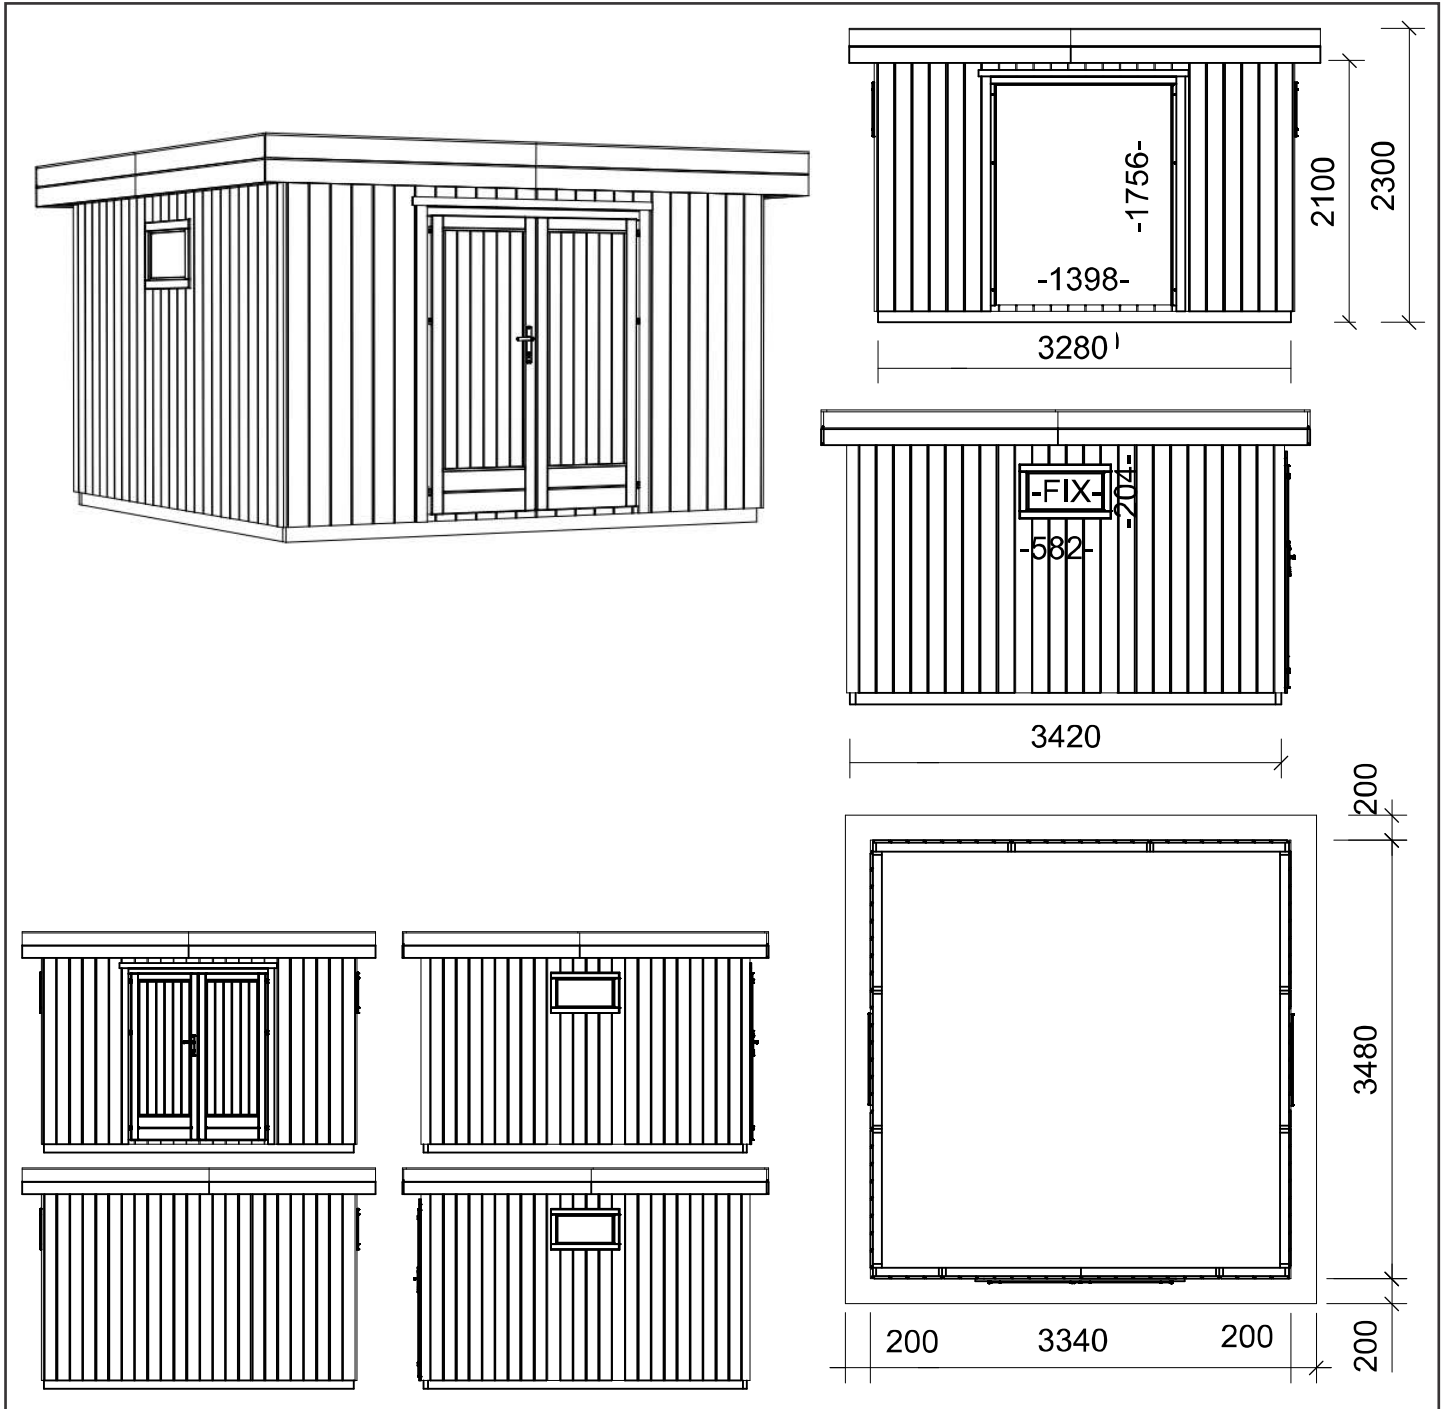

# NORDIC 12 BASIC DD

## FLD F1R1B0

 <p>15 mm 19 mm 19 mm</p>					 <p>12ST/LKW 4x3</p>				
	Art. N.	Ean.Nr.				⊗	⊙	⊚	⊗
	G457000	5999553060164	12,1m <sup>2</sup>	25,4m <sup>3</sup>	14,4m <sup>2</sup>	1150	4100	1040	945 kg